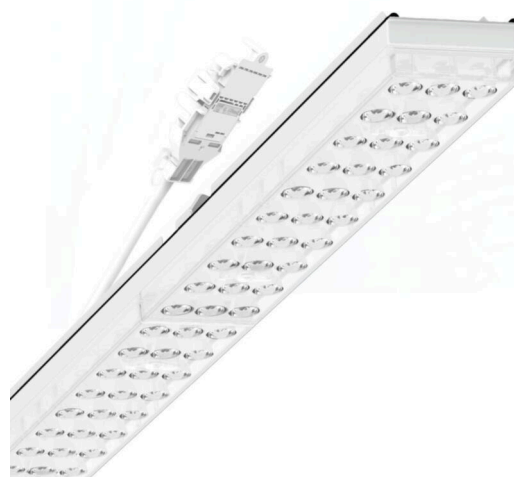

прибородержатель переменный IP 64 - Individual.Lens.Optic - прямой несимметричный свет - без видимых стыков

Ламподержатель из оцинкованного стального профиля; слой цинка в сочетании с лаком на полиэфирной смоле хорошо защищает от коррозии; крепление без инструментов, с помощью встроенных нажимных затворов, защита от кражи. Встроенные пластиковые торцы с уплотнительными краями и одно замкнутое уплотнение вокруг, для установки на трековом шинном проводе справа или слева, может позиционироваться по-разному. Цвет корпуса белый стандартный для электротехники RAL 9016; Прямое несимметричное излучение, распределение света посредством линзы «Individual.Lens.Optic» из пластика ПММА. Оптика отдельных линз с прозрачным уплотнением делает сборку и установку предельно удобными, а плоскость легко чистится. Тройные ряды из отдельных линз и лампы-прибородержатели, идеально согласованные между собой, обеспечивают цельный вид без стыков и неравномерностей. Подключение к электросети через присоединительный провод длиной 1 м для свободного позиционирования ламподержателя в световой полосе и 5-полюсную втычную деталь для быстрой сборки со свободным выбором фаз. Сменные блоки, позволяющие легко модернизировать освещение, существенно продлевают срок службы всей осветительной установки.

DEEP-LINK

<https://www.regiolum.de/ru/article/19457006060>

Ссылка	LED 12000lm 840
ηLB	100 %
Φ ↓/↑	98 % / 2 %
UGR поп./вдоль	19.4 / 22.6

Механика

цвет корпуса белый стандартный для электротехники RAL 9016

размеры (LxWxH/DxH) 1531mm x 55mm x 37mm

вес (нетто) 2kg

Вид монтажа сборка трековых систем, световая структура

размеры

L	1531 mm	Длина
В	55 mm	Ширина
н	37 mm	Высота