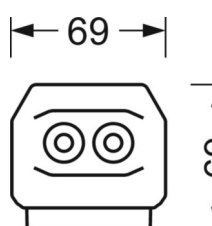

электротехника

Балласт	Электронный драйвер DALI2 (1 штука)
Мощность системы	68W
сетевое напряжение	230V/50Hz
класс энергосбережения/Источник света	C

Оптика

Оснастка	LED, цветопередача/оттенок света CRI ≥ 80 / 4000K
Допуск для координаты цветности (MacAdam)	3SDCM
Фотобиологическая безопасность (светильник)	RG1
Номинальный световой поток	11603lm
Срок службы LED	50000h L80/B10 (Tq 25°C)
светоотдача светильников	170lm/W
Угол излучения	20°
UGR поп./вдоль	19.4 / 22.6

DEEP-LINK

<https://www.regiolum.de/ru/article/19457006060>

Ссылка	LED 12000lm 840
ηLB	100 %
Φ ↓/↑	98 % / 2 %
UGR поп./вдоль	19.4 / 22.6

Механика

цвет корпуса белый стандартный для электротехники RAL 9016

размеры (LxWxH/DxH) 1531mm x 55mm x 37mm

вес (нетто) 2kg

Вид монтажа сборка трековых систем, световая структура

размеры

L	1531 mm	Длина
В	55 mm	Ширина
н	37 mm	Высота