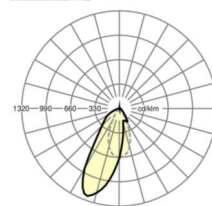

параметры

номер заказа	19457006060
код EAN	4020863409860
номер таможенного тарифа	94051190
Знак прохождения контроля	IP 64, класс защиты I, ENEC10 VDE, F, D, HACCP DIN10500/Food/IFS-пригодность для применения/BRC, Indoor, CE
Степень ударопрочности IK	IK03 (-20°C bis 25°C)
Температура окружающей среды	та -20°C в 25°C
Особые свойства	Готовность к IoT «Ready for IoT»
Гарантийный срок	5 лет
Государственные программы поддержки	BEG - государственные субсидии для энергосберегающих зданий (действительна только для Германии)

электротехника

Балласт	Электронный драйвер DALI2 (1 штука)
Мощность системы	68W
сетевое напряжение	230V/50Hz
класс энергосбережения/Источник света	C

Оптика

Оснастка	LED, цветопередача/оттенок света CRI ≥ 80 / 4000K
Допуск для координаты цветности (MacAdam)	3SDCM
Фотобиологическая безопасность (светильник)	RG1
Номинальный световой поток	11603lm
Срок службы LED	50000h L80/B10 (Tq 25°C)
светоотдача светильников	170lm/W
Угол излучения	20°
UGR поп./вдоль	19.4 / 22.6

DEEP-LINK

<https://www.regiolum.de/ru/article/19457006060>

Ссылка	LED 12000lm 840
ηLB	100 %
Φ ↓/↑	98 % / 2 %
UGR поп./вдоль	19.4 / 22.6